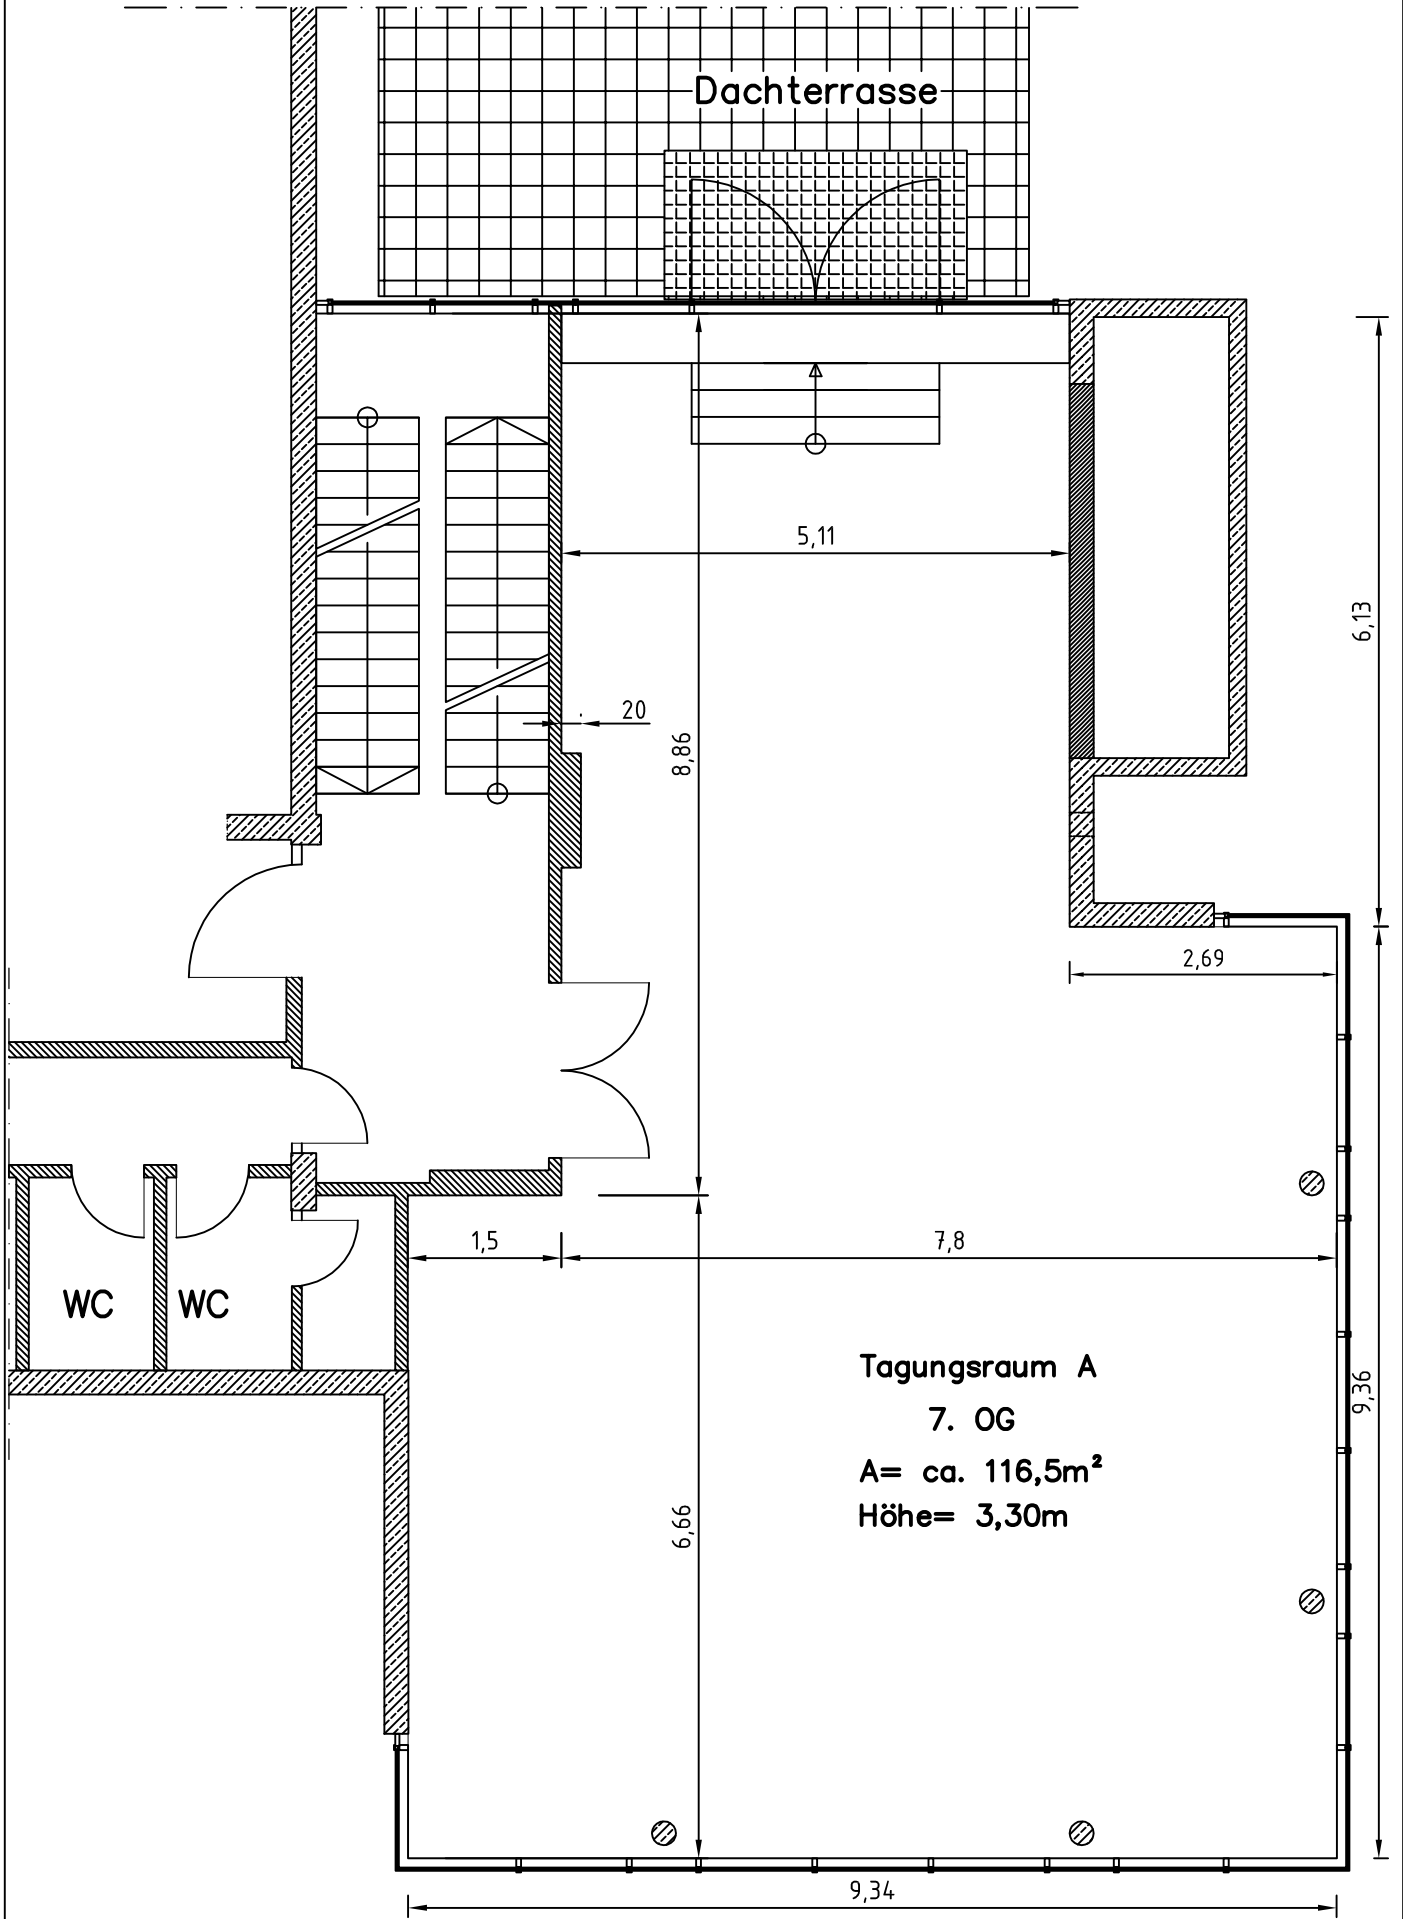

Dachterrasse

Tagungsraum A

7. OG

A= ca. 116,5m<sup>2</sup>

Höhe= 3,30m